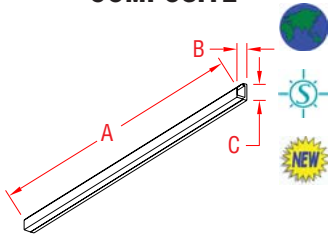

## COMPOSITE

ITEM

A

B

C

WT

(lb)

S0831-0000

17.75"

0.60"

0.88"

0.67